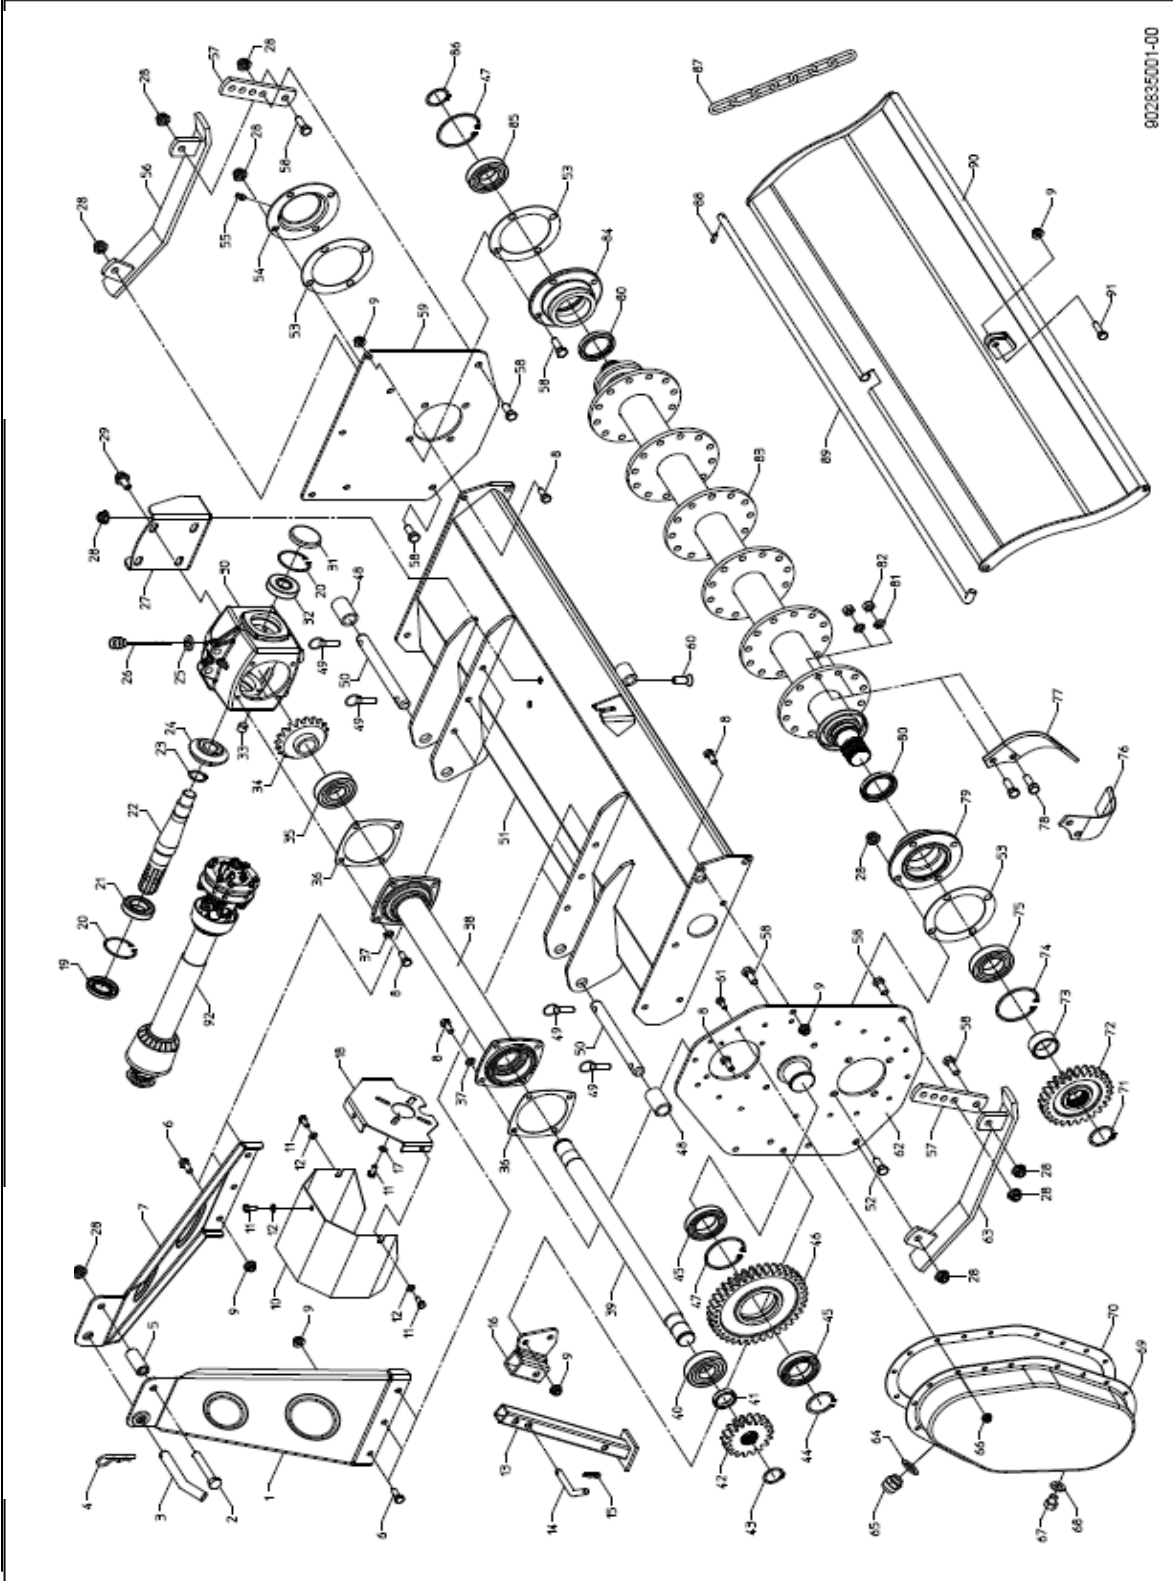

**Belco
Resources
Equipment**

Rocky Mount, NC

www.BR-Equipment.com

Rotary Tiller

Parts Breakdown

Models

BRT-048

BRT-060

Rotary Tiller

BRT-048

BRT-060

902835001-00

Rotary Tiller

BRT-048

BRT-060

Rotary Tiller

BRT-060

DRIVELINE ASSEMBLY - P/N EAX41050-5488

14	1	OUTER TUBE SHIELD	E1773028
13	2	PIN FOR STOP ROTATION	E1784212
12	1	SOFT STANDARD CONE	E1784203
11	2	STIFFENING RING	E1213233
10	1	OUTER TUBE RIGID CONE	E1784201
9	1	TUBE BEARING (outer tube)	E1784210
8	1	FDO/4 CLUTCH 2 FRICTION DISCS	E1334030
7	1	INNER TUBE YOKE	E1704029
6	1	INNER TUBE	E1525036
5	1	OUTER TUBE	E1524036
4	2	08x60 1485DIN ROLL PIN (outer tube)	E6330860
3	1	OUTER TUBE YOKE	E1704027
2	2	CROSS ASSEMBLY	E1004020
1a	1	PULL COLLAR KIT EVOLUTION	E1004227
1	1	YOKE ASSEMBLY (TRACTOR END)	E1014013
DET. QTY		DESCRIPTION	CODE

22	1	INNER DECAL	E1140003
21	1	OUTER DECAL	E1140001
20	2	ANTIROTATION CHAIN	E1006065
19	1	COMPLETE PROTECTION	E90SE4028
18	1	TUBE BEARING (inner tube)	E1784211
17	1	INNER TUBE RIGID CONE	E1784202
16	1	SOFT EXTRA SHORT CONE	E1784207
15	1	INNER TUBE SHIELD	E1872028
DET. QTY		DESCRIPTION	CODE