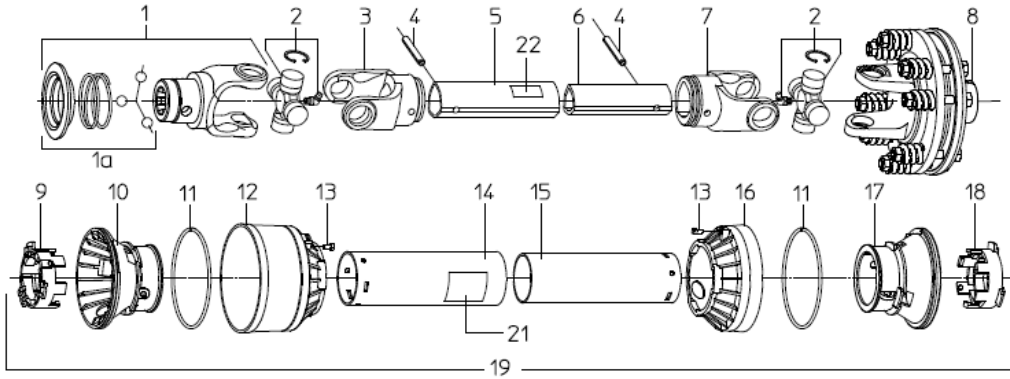

BRT-048

BRT-060

902835001-00

Rotary Tiller

BRT-048

BRT-060

Rotary Tiller

BRT-048

BRT-060

DRIVELINE ASSEMBLY - P/N EAX41050-5488

14	1	OUTER TUBE SHIELD	E1773028
13	2	PIN FOR STOP ROTATION	E1784212
12	1	SOFT STANDARD CONE	E1784203
11	2	STIFFENING RING	E1213233
10	1	OUTER TUBE RIGID CONE	E1784201
9	1	TUBE BEARING (outer tube)	E1784210
8	1	FDO/4 CLUTCH 2 FRICTION DISCS	E1334030
7	1	INNER TUBE YOKE	E1704029
6	1	INNER TUBE	E1525036
5	1	OUTER TUBE	E1524036
4	2	08x60 1485DIN ROLL PIN (outer tube)	E6330860
3	1	OUTER TUBE YOKE	E1704027
2	2	CROSS ASSEMBLY	E1004020
1a	1	PULL COLLAR KIT EVOLUTION	E1004227
1	1	YOKE ASSEMBLY (TRACTOR END)	E1014013
DET. QTY		DESCRIPTION	CODE

22	1	INNER DECAL	E1140003
21	1	OUTER DECAL	E1140001
20	2	ANTIROTATION CHAIN	E1006065
19	1	COMPLETE PROTECTION	E90SE4028
18	1	TUBE BEARING (inner tube)	E1784211
17	1	INNER TUBE RIGID CONE	E1784202
16	1	SOFT EXTRA SHORT CONE	E1784207
15	1	INNER TUBE SHIELD	E1872028
DET. QTY		DESCRIPTION	CODE