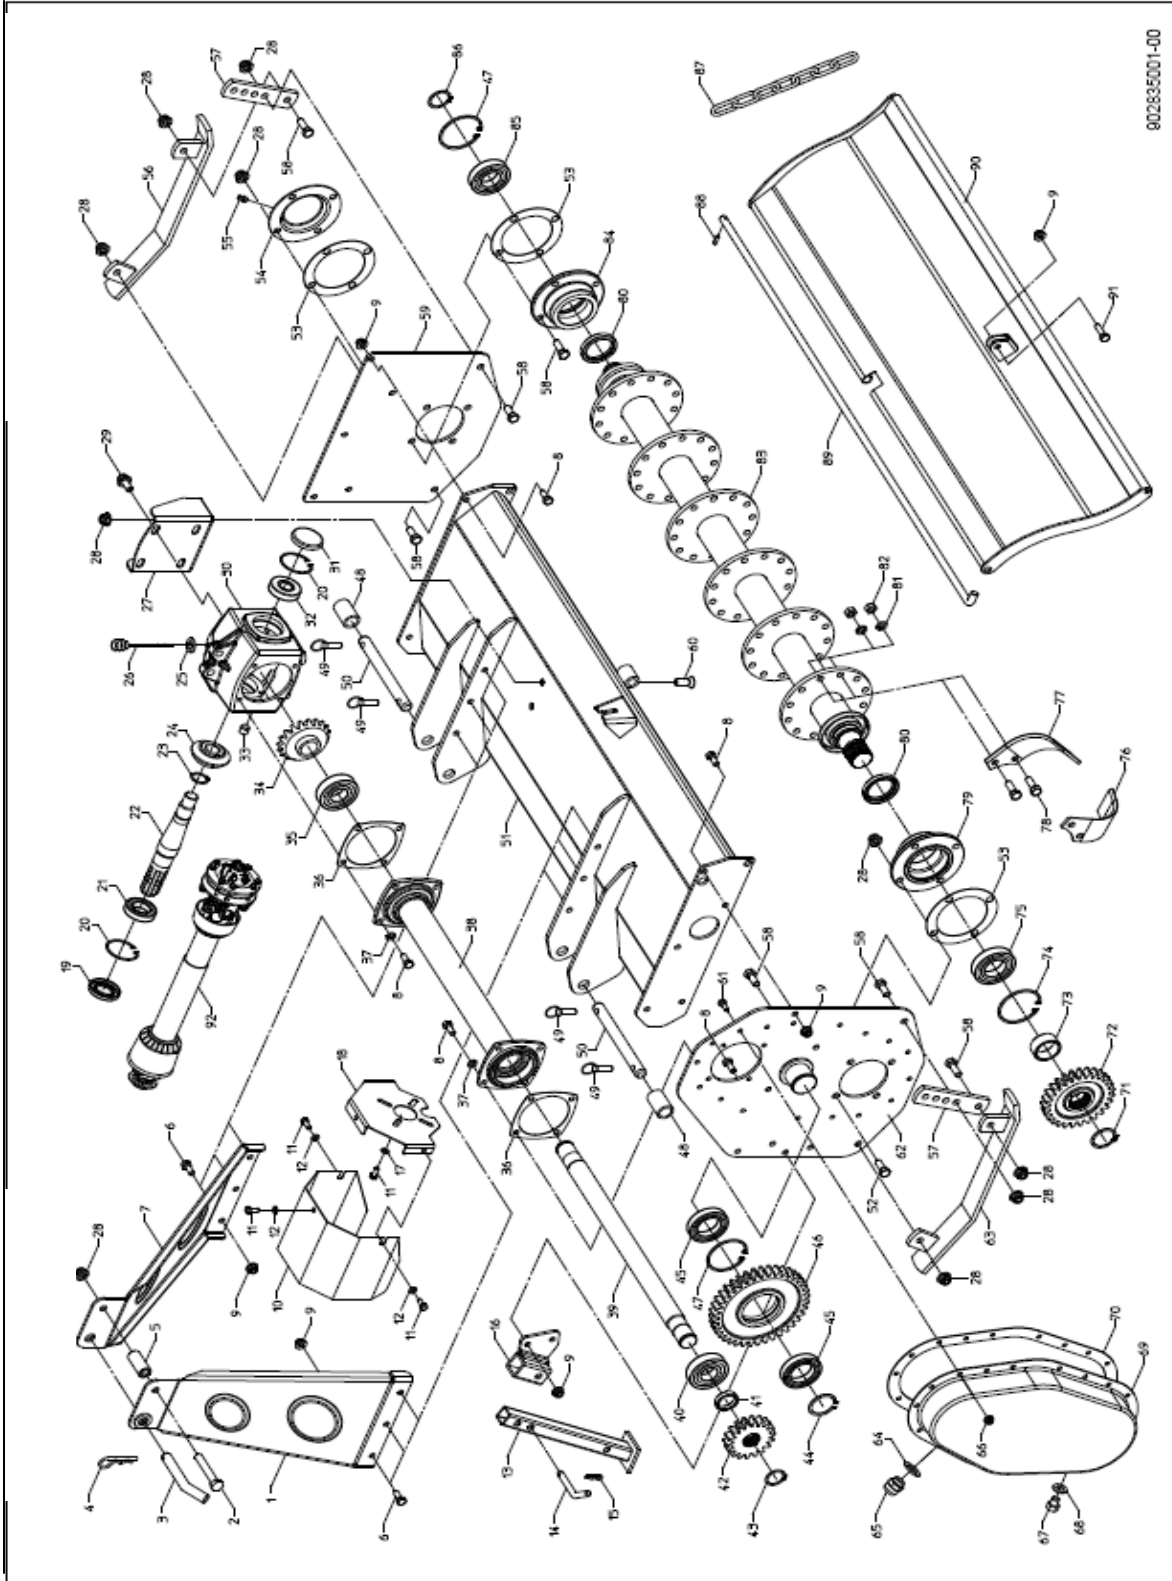

Rotary Tiller

BRT-048

BRT-060

902835001-00

Rotary Tiller

BRT-048

BRT-060

Rotary Tiller

BRT-048

BRT-060

902835001-00

Rotary Tiller

BRT-048

BRT-060

Rotary Tiller

BRT-048

BRT-060

DRIVELINE ASSEMBLY - P/N EAX41050-5488

14	1	OUTER TUBE SHIELD	E1773028
13	2	PIN FOR STOP ROTATION	E1784212
12	1	SOFT STANDARD CONE	E1784203
11	2	STIFFENING RING	E1213233
10	1	OUTER TUBE RIGID CONE	E1784201
9	1	TUBE BEARING (outer tube)	E1784210
8	1	FDO/4 CLUTCH 2 FRICTION DISCS	E1334030
7	1	INNER TUBE YOKE	E1704029
6	1	INNER TUBE	E1525036
5	1	OUTER TUBE	E1524036
4	2	08x60 1485DIN ROLL PIN (outer tube)	E6330860
3	1	OUTER TUBE YOKE	E1704027
2	2	CROSS ASSEMBLY	E1004020
1a	1	PULL COLLAR KIT EVOLUTION	E1004227
1	1	YOKE ASSEMBLY (TRACTOR END)	E1014013
DET. QTY		DESCRIPTION	CODE

22	1	INNER DECAL	E1140003
21	1	OUTER DECAL	E1140001
20	2	ANTIROTATION CHAIN	E1006065
19	1	COMPLETE PROTECTION	E90SE4028
18	1	TUBE BEARING (inner tube)	E1784211
17	1	INNER TUBE RIGID CONE	E1784202
16	1	SOFT EXTRA SHORT CONE	E1784207
15	1	INNER TUBE SHIELD	E1872028
DET. QTY		DESCRIPTION	CODE